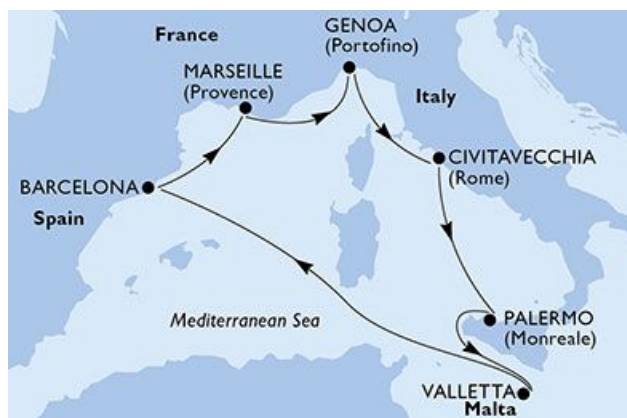

LA BEFANA A BORDO DELLA MSC GRANDIOSA

Data del Viaggio

Quota individuale a partire da:

DAL 01 ALL' 08 GENNAIO 2023

€ 755,00

Durata Del Viaggio: 8 GIORNI - 7 NOTTI

La quota individuale comprende: sistemazione nella cabina prescelta, pensione completa, assicurazione Covid, assicurazione annullamento, assicurazione medico-bagaglio, quote di servizio, tasse portuali.

La quota non comprende: escursioni, pacchetti bevande, tutto quello non indicato nella voce "La quota comprende".

Paradise Planet

Via dei Martiri, 49 - Rio Saliceto (RE)

Tel.:0522.699716-Cell.:338.4029472